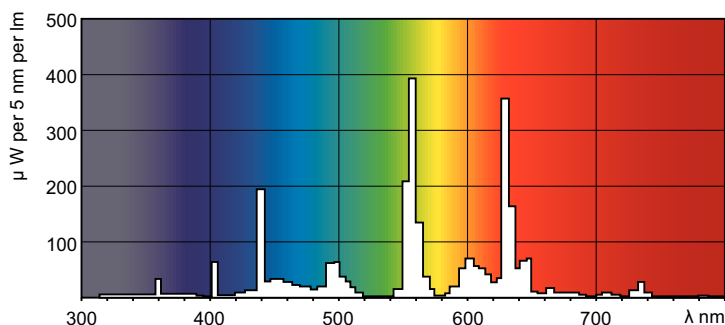

Produkt data

Generelle oplysninger	
Lysstrømsmålingsreference	Sphere
Fod	G13 [Medium Bi-Pin Fluorescent]
Lysteknisk	
Farvekode	840 [CCT of 4000K]
Lysstrøm	3.350 lm
Farvetegnelse	Kold hvid (CW)
Kromaticitetskoordinat X (nom.)	0,38
Kromaticitetskoordinat Y (nom.)	0,38
Korreleret farvetemperatur (nom.)	4000 K
Lyseffekt (klassificeret) (nom.)	93 lm/W
Farvegengivelsesindeks (CRI)	80
Drift og el	
Strømforbrug	36,8 W

Lyskildens strømstyrke (nom.)	0,440 A
Lysstyringssystemer og dæmpning	
Dæmpbar	Ja
Mekanik og armaturhus	
Lyskildeform	T8 [26 mm (T8)]
Godkendelse og anvendelsesområde	
Energieffektivitetsklasse	G
Indhold af kviksølv (Hg) (nom.)	1,7 mg
Energiforbrug kWh/1000 t.	37 kWh
EPREL-registreringsnummer	423383
Produktdata	
Full EOC	871150063201240

Fotometriske data

Spectral Power Distribution Colour - MASTER TL-D Super 80 36W/840 1SL/25

Levetid

Life Expectancy Diagram - MASTER TL-D Super 80 36W/840 1SL/25

Life Expectancy Diagram - MASTER TL-D Super 80 36W/840 1SL/25