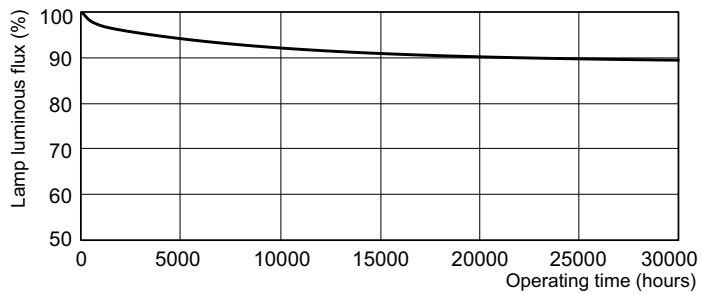

MASTER TL-D Super 80

Levetid

Lumen Maintenance Diagram - MASTER TL-D Super 80 36W/840 1SL/25