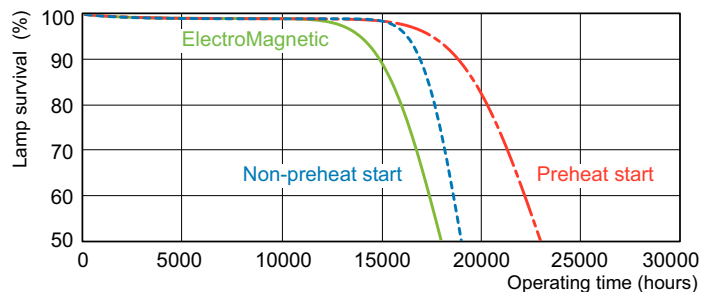

Fotometriske data

Spectral Power Distribution Colour - MASTER TL-D Super 80 36W/840 1SL/25

Levetid

Life Expectancy Diagram - MASTER TL-D Super 80 36W/840 1SL/25

Life Expectancy Diagram - MASTER TL-D Super 80 36W/840 1SL/25