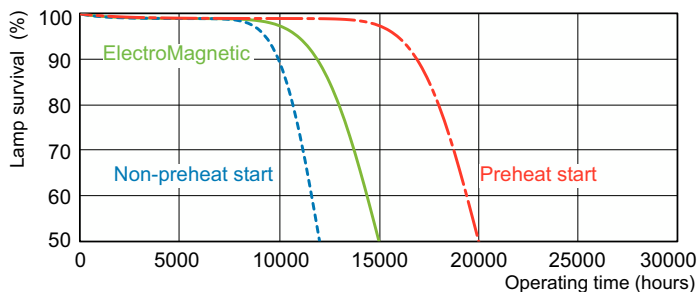

Fotometriske data

Spectral Power Distribution Colour - MASTER TL-D Super 80 36W/840 1SL/25

Levetid

Life Expectancy Diagram - MASTER TL-D Super 80 36W/840 1SL/25

Life Expectancy Diagram - MASTER TL-D Super 80 36W/840 1SL/25